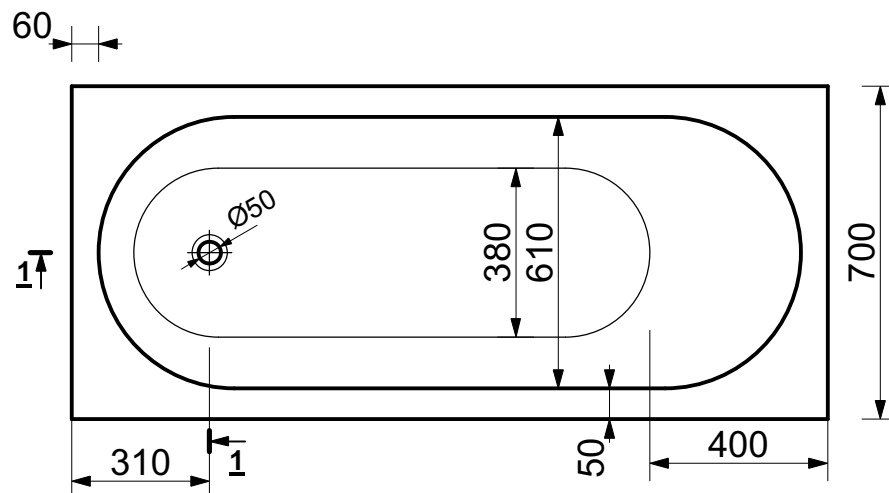

ESTET

*г. Кострома, ул. Московская д. 105
тел. 8 (4942) 33 61 71*

БАВНА "ЧЕСТЕР" 1700X700

*ПРОИЗВОДСТВО ИЗДЕЛИЙ ИЗ ЛИТЬЕВОГО МРАМОРА
Допустимое отклонение линейных размеров ± 5мм

ООО «ЭСТЕТ»