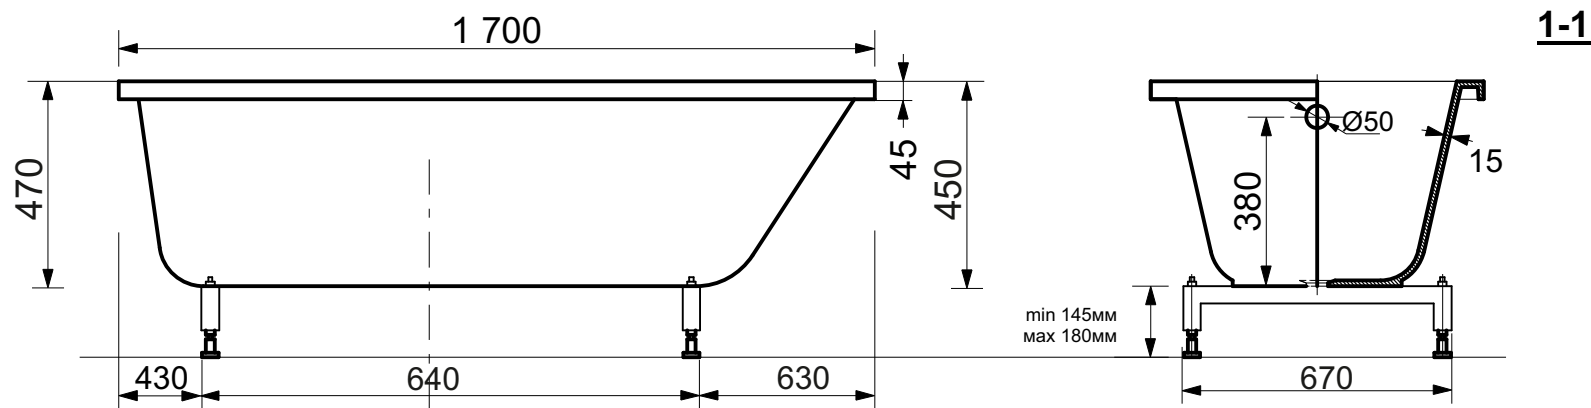

ESTET

*г. Кострома, ул. Московская д. 105
тел. 8 (4942) 33 61 71*

БАВНА "ЧЕСТЕР" 1700X700

*ПРОИЗВОДСТВО ИЗДЕЛИЙ ИЗ ЛИТЬЕВОГО МРАМОРА
Допустимое отклонение линейных размеров ± 5мм

ООО «ЭСТЕТ»